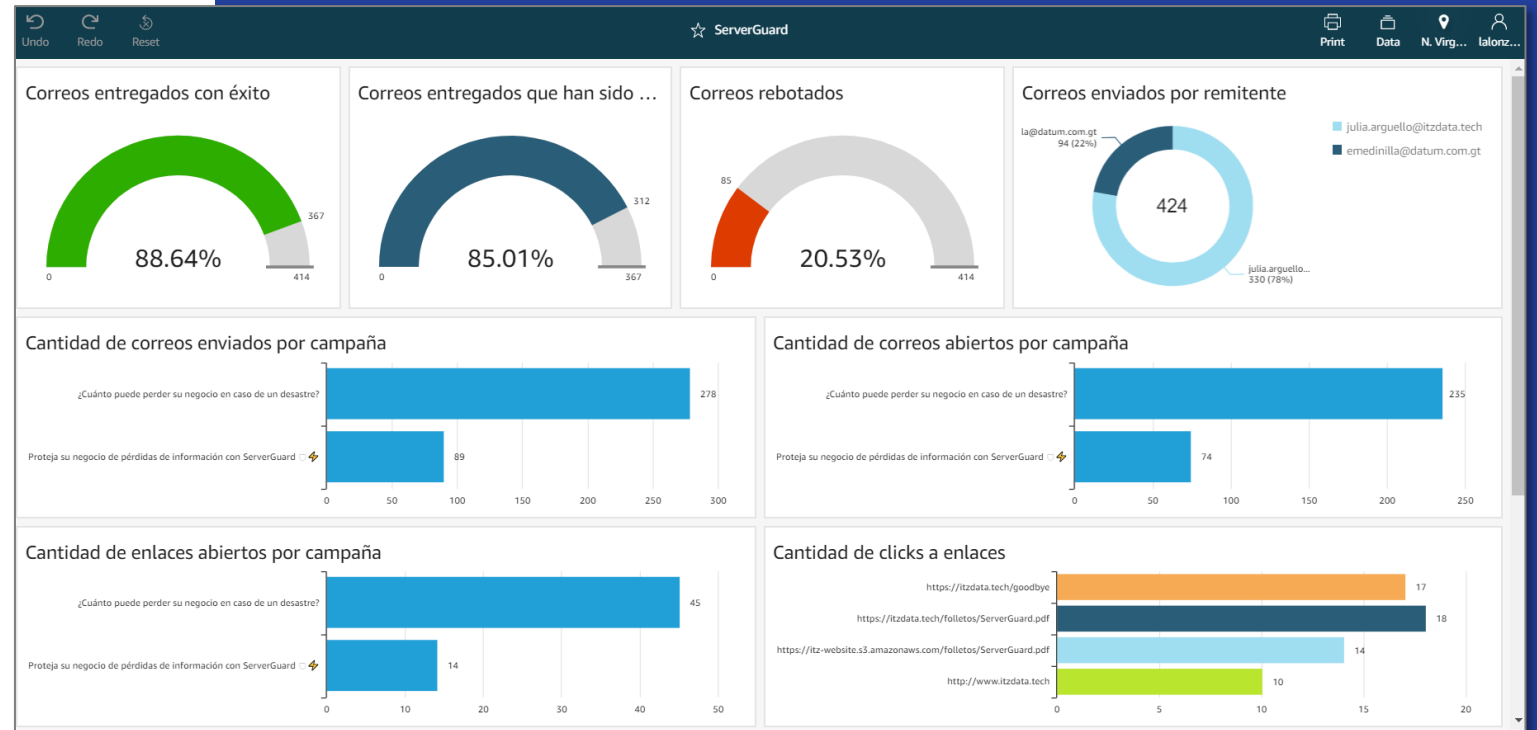

nuntium

Inteligencia
en correos.

ITZ
data

www.itzdata.tech

nuntium

1. Envío masivo de correos

- Servicio automatizado
- Cero infraestructura

2. Dashboard Analítico

- Análisis de eventos: emisores, destinatarios, rebotes/spam, horarios, aperturas, clicks, descargas, etc.
- Seguimiento a campañas de correo
- Análisis histórico de información
- Visualización en móvil y Tablet
- 100% cloud / cero infraestructura

nuntium

Dashboard Analítico

- Información de correos enviados, rebotados, marcados como spam.
- Filtrar por emisor, remitente, y por rango de fechas.
- Retención de historia de información hasta 1 año
- Confirmar apertura del correo
- Confirmar descarga de adjuntos y click de urls
- Razon de rechazo de correos: no existe cuenta, mal formado, buzón lleno
- **NUEVO:** Extensibilidad para generar acciones a partir de ciertos correos.