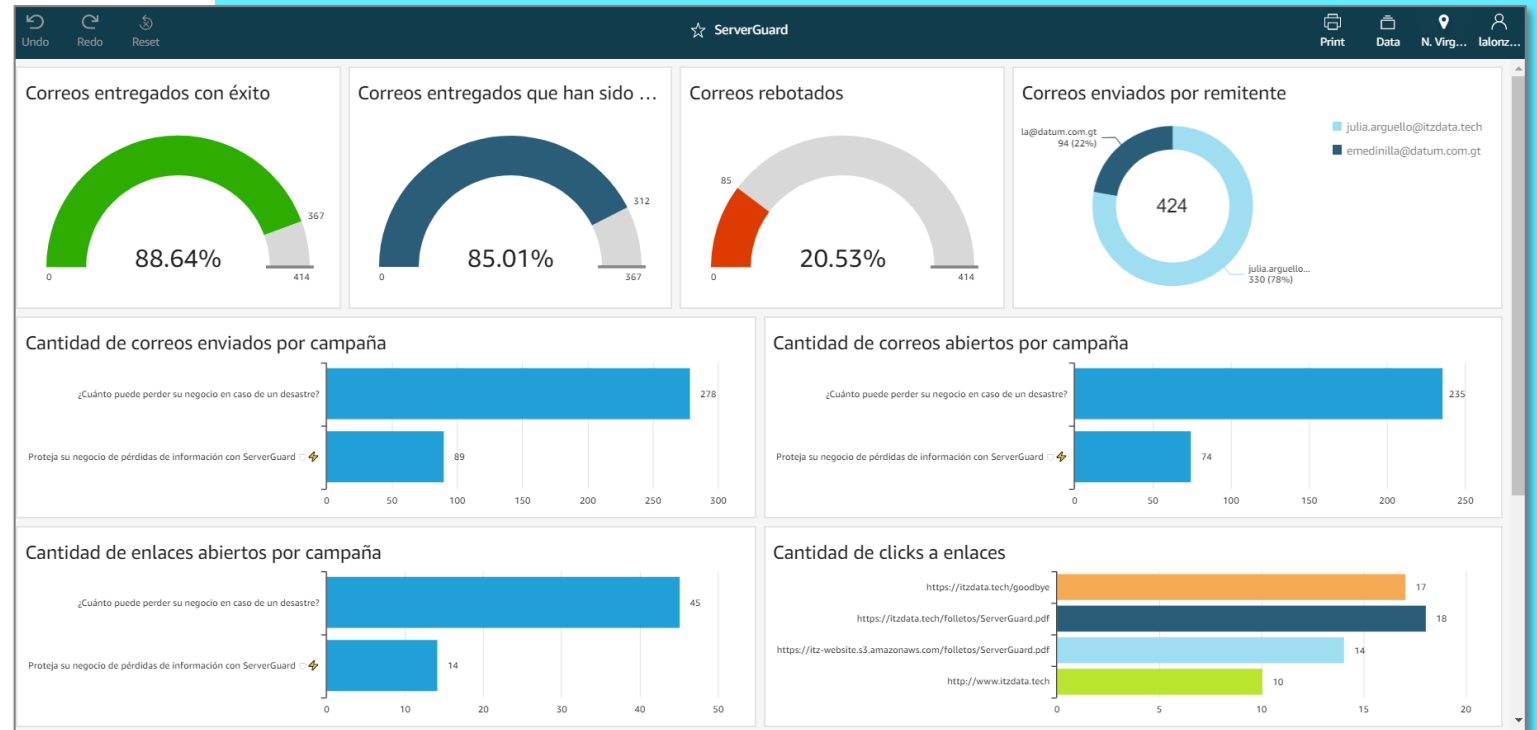

nuntium

Envío inteligente
de correos.

nuntium

1. Envío masivo de correos

- Servicio automatizado
- Cero infraestructura

2. Dashboard Analítico

- Análisis de eventos: emisores, destinatarios, rebotes/spam, horarios, aperturas, clicks, descargas, etc.
- Seguimiento a campañas de correo
- Análisis histórico de información
- Visualización en móvil y Tablet
- 100% cloud / cero infraestructura

nuntium

Dashboard Analítico

- Información de correos enviados, rebotados, marcados como spam.
- Filtrar por emisor, remitente, y por rango de fechas.
- Retención de historia de información hasta 1 año
- Confirmar apertura del correo
- Confirmar descarga de adjuntos y click de urls
- Razon de rechazo de correos: no existe cuenta, mal formado, buzón lleno